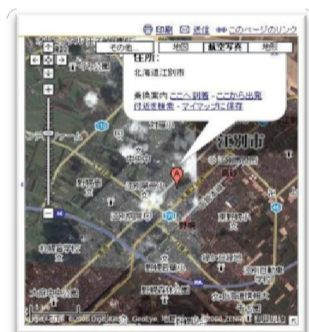

# ■ 検索あらかると

● Web 検索

● i Google

● マップ 検索

● ニュース 検索

● 航空写真

● 地形

● 写真 検索

● スポット 検索

● 書籍 検索

● マ ッ プ 検 索 を 使 っ て み よ う

演習-4 Googleマップで自宅を探そう。

Googleトップページ >>> 地図

・検索バーに住所を入力します。

・地図の移動

- a. マウスをドラッグしながら上下左右に動かします。
- b. キーボードの 矢印キー や PageUp PageDown キー。

・地図の拡大縮小

- a. プラス (+) キーで拡大、 マイナス (-) キーで縮小。

・地図の縮尺

地図の左下に、縮尺メジャーが表示されています。

地図を印刷します。

この地図のリンクを、WEBページで利用したり、メールに記載する時に利用します。

通常は、地図が表示されます。

衛星写真に切り替わります。