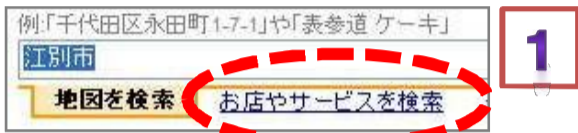

● スポット検索を使ってみよう

野幌町内にある
ラーメン店を探します。

キーワード
住所

「お店やサービスを検索」をクリック
検索欄に住所を入力してからでもOK