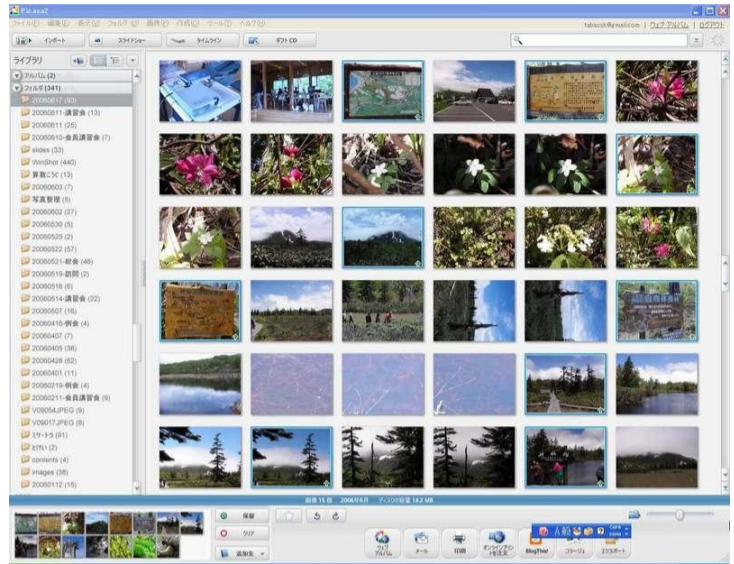

## ・プレゼンテーション

● P i c a s a

パソコン内の画像を 整理・加工・アップロード できます。

デジカメを接続するだけで、パソコン内に撮影日付ごとに保存されます。保存した写真(画像)を、簡単に加工・編集ができます。写真をGoogleサイトで、公開することもできます。

・アルバムの公開