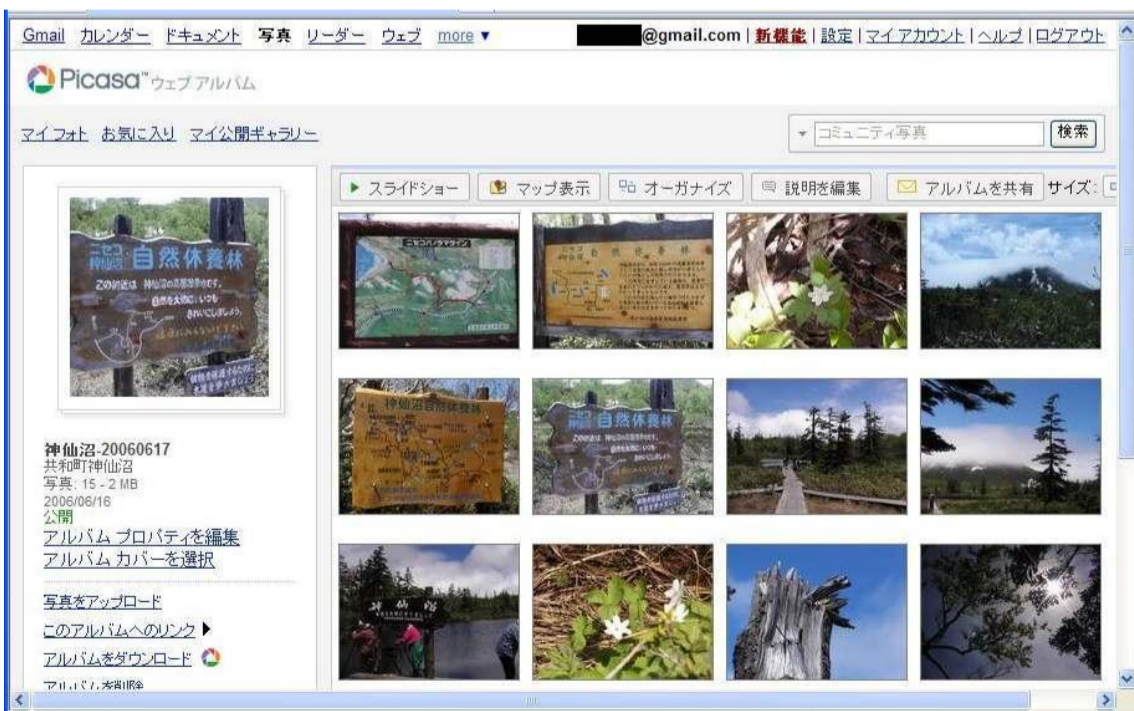

## ・プレゼンテーション

● P i c a s a

パソコン内の画像を 整理・加工・アップロード できます。

デジカメを接続するだけで、パソコン内に撮影日付ごとに保存されます。保存した写真(画像)を、簡単に加工・編集ができます。写真をGoogleサイトで、公開することもできます。

・アルバムの公開

## ● Google Earth

グーグルアースは、地球上をマウス操作だけで地上数百メートルから宇宙空間まで、高速で移動できるソフトです。

あたかも宇宙船(ジェット機)に乗って旅行しているように感じることもできます。インターネット上での「地球儀」をイメージしてください。

ジャンプ機能を使うと、宇宙から地上へ舞い降りる感覚を味わえます。