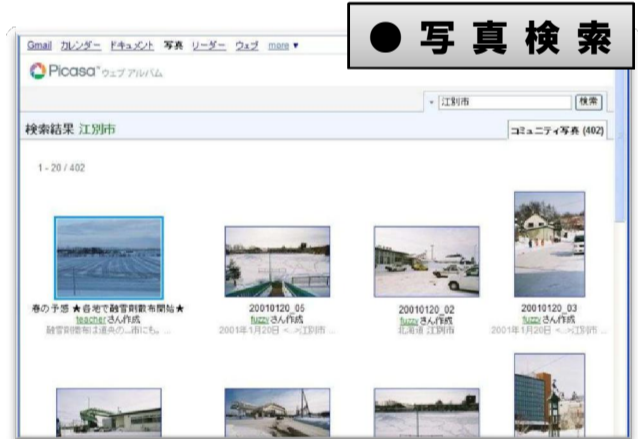

## 演習-3 Googleツールバーをダウンロード・インストールしよう。

1. Google トップページリンク **more>> その他>>** をクリック

2. 検索サービス欄の **ツールバー ブラウザに検索ボックスを追加** から、ソフトをダウンロードします。

3. ファイルをパソコンの **マイ・ドキュメント** に保存します。

4. **マイ・ドキュメント** に保存したファイルを開いて **インストール** します。

# ■ 検索あらかると

● Web 検索

● i Google

● マップ 検索

● ニュース 検索

● 航空写真

● 地形

● 写真 検索