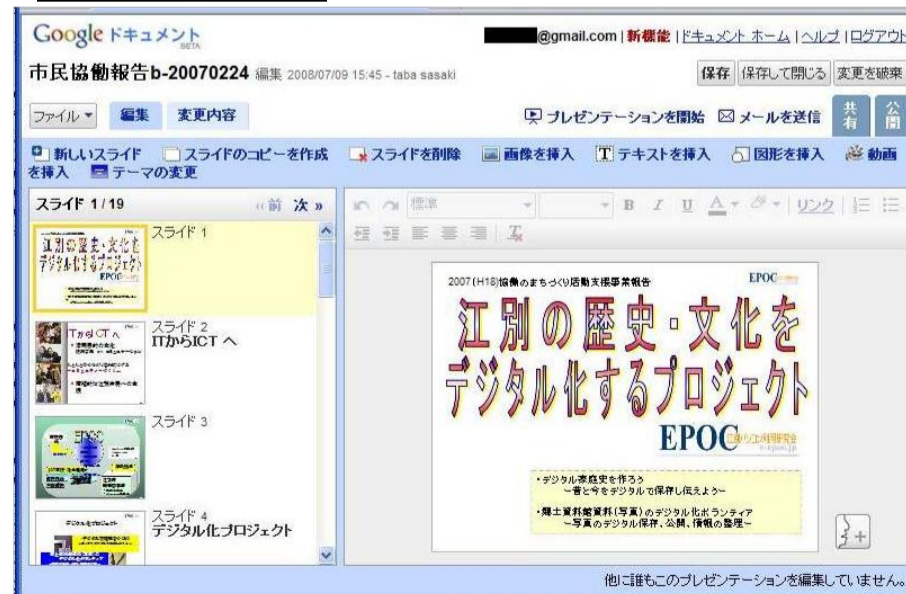

・プレゼンテーション