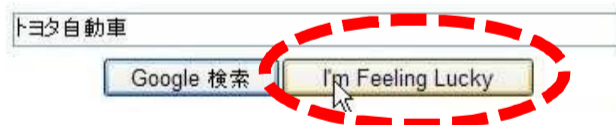

■ 特殊な検索機能

Googleトップページ

Googleについて >>> Googleの検索機能

• I'm Feeling Lucky	このボタンをクリックすると、検索結果の一覧を表示せずに、入力したキーワードに最も関連性が高いと思われるウェブページが開きます。
• イメージ検索	関連性の高い画像が含まれるページが表示されます。
• 映画検索	お近くで上映されている映画のレビューや上映時間を検索できます。
• 会社情報検索	会社情報を検索できます。
• 株価検索	株価の検索ができます。
• 関連ページ	検索キーワードに関連するページを追加で表示します。
• キーワード候補	入力したキーワードに関連した、別のつづりや表記方法が表示されます。
• キャッシュリンク	Googleにウェブページが登録された時点の状態、各ページのスナップショットが表示されます。
• サイト検索	対象を1つのサイトに絞り込んで検索します。
• 辞書検索	検索ボックスに「英和」または「和英」と調べたい単語を入力し、英和、和英辞書で引くことができます。
• 通貨換算	通貨換算が簡単に行えます。
• 電卓機能	電卓機能を使用して、単位の変換や簡単な計算から物理定数を使用した数式まで値を求めることができます。
• 荷物検索	ヤマト運輸の荷物配送状況を追跡できます。
• ニュース検索	さまざまなニュースソースから、関連性の高い最新のニュース記事を検索できます。
• 乗換案内	検索ボックスに「乗り換え」と「乗車駅名」と「下車駅名」を入力し、電車の路線検索ができます。
• ファイル検索	PDFドキュメントをはじめ、Microsoft Office、PostScript、Lotus 1-2-3 など HTML 以外のファイル形式でも検索できます。
• 翻訳機能	機械翻訳機能によって、さまざまな言語のウェブページがワンクリックで翻訳されます。
• リンク検索	特定の URL に向けてリンクが設定されているページを検出します。
• リンク先読み機能 - プリフェッチ	Firefox および Mozilla ウェブブラウザに特殊なプリフェッチ機能を使用することで、リンク先ページが以前よりも高速で読み込まれます。
• ローカル検索	地域や場所を指定して、お店やサービスを検索できます。

<http://www.google.co.jp/help/features.html>

企業の公式ホームページを開く場合

検索結果の先頭のホームページをすぐに開きます。

企業のホームページが開かれる確率がとても高くなっています。